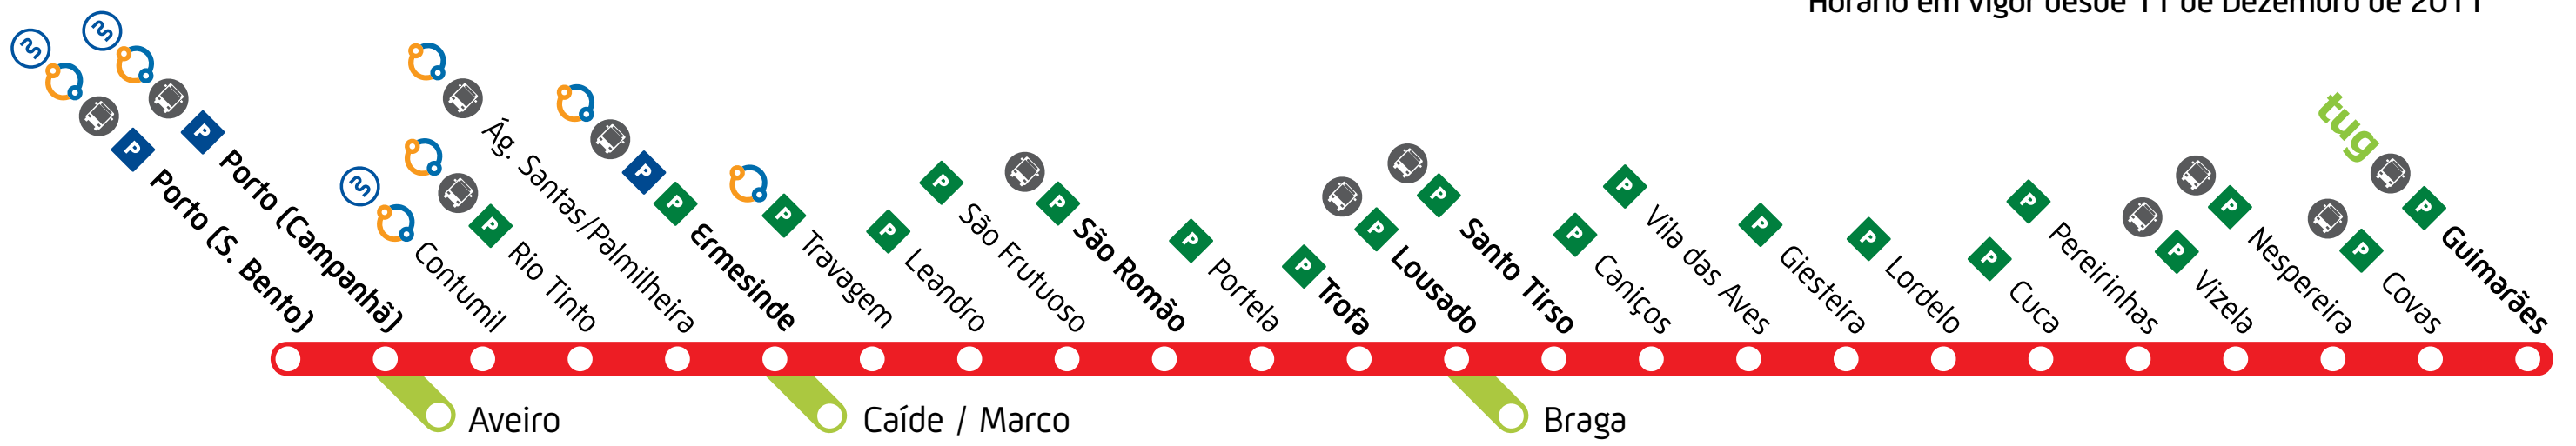

COMBOIOS URBANOS > PORTO

Linha de Guimarães

Horário em vigor desde 11 de Dezembro de 2011

Sentido Porto > Guimarães

Número Number	15151	15153	15101	15155	15157	15159	15161	15163	15165	15167	15103	15169	15105	15171	15173	15175	15177	15179	
Observações Remarks	(A)	(T)	(A)	(T)	(T)	(A)	(T)	(T)	(T)	(A)	(A)	(T)	(A)	(A)	(T)	(C)	(A)	(T)	
Porto [S. Bento]	P	6:20	7:20	7:55	8:20	10:20	11:20	12:20	14:20	16:20	17:20	17:55	18:20	18:55	19:20	20:20	21:20	22:20	23:20
Porto [Campanhã]	P	6:25	7:25	8:00	8:25	10:25	11:25	12:25	14:25	16:25	17:25	18:00	18:25	19:00	19:25	20:25	21:25	22:25	23:25
Contumil		6:28	7:28	8:03	8:28	10:28	11:28	12:28	14:28	16:28	17:28	18:03	18:28	19:03	19:28	20:28	21:28	22:28	23:28
Rio Tinto		6:31	7:31	8:06	8:31	10:31	11:31	12:31	14:31	16:31	17:31	18:06	18:31	19:06	19:31	20:31	21:31	22:31	23:31
Águas Santas/Palmilheira		6:33	7:33	8:08	8:33	10:33	11:33	12:33	14:33	16:33	17:33	18:08	18:33	19:08	19:33	20:33	21:33	22:33	23:33
Ermesinde		6:37	7:37	8:12	8:37	10:37	11:37	12:37	14:37	16:37	17:37	18:12	18:37	19:12	19:37	20:37	21:37	22:37	23:37
Travagem		6:39	7:39	8:14	8:39	10:39	11:39	12:39	14:39	16:39	17:39	18:14	18:39	19:14	19:39	20:39	21:39	22:39	23:39
Leandro				8:16								18:16		19:16					
São Frutuoso		6:42	7:42	8:19	8:42	10:42	11:42	12:42	14:42	16:42	17:42	18:19	18:42	19:19	19:42	20:42	21:42	22:42	23:42
São Romão		6:45	7:45	8:21	8:45	10:45	11:45	12:45	14:45	16:45	17:45	18:21	18:45	19:21	19:45	20:45	21:45	22:45	23:45
Portela		6:48	7:48	8:24	8:48	10:48	11:48	12:48	14:48	16:48	17:48	18:24	18:48	19:24	19:48	20:48	21:48	22:48	23:48
Trofa		6:52	7:52	8:28	8:52	10:52	11:52	12:52	14:52	16:52	17:52	18:28	18:52	19:28	19:52	20:52	21:52	22:52	23:52
Lousado		6:56	7:56	8:32	8:56	10:56	11:56	12:56	14:56	16:56	17:56	18:32	18:56	19:32	19:56	20:56	21:56	22:56	23:56
Santo Tirso		7:01	8:01	8:37	9:01	11:01	12:01	13:01	15:01	17:01	18:01	18:37	19:01	19:37	20:01	21:01	22:01	23:01	0:01
Caniços		7:06	8:06		9:06	11:06	12:06	13:06	15:06	17:06	18:06		19:06		20:06	21:06	22:06	23:06	0:06
Vila das Aves		7:13	8:13		9:13	11:13	12:13	13:13	15:13	17:13	18:13		19:13		20:13	21:13	22:13	23:13	0:13
Giesteira		7:15	8:15		9:15	11:15	12:15	13:15	15:15	17:15	18:15		19:15		20:15	21:15	22:15	23:15	0:15
Lordelo		7:18	8:18		9:18	11:18	12:18	13:18	15:18	17:18	18:18		19:18		20:18	21:18	22:18	23:18	0:18
Cuca		7:21	8:21		9:21	11:21	12:21	13:21	15:21	17:21	18:21		19:21		20:21	21:21	22:21	23:21	0:21
Pereirinhas		7:24	8:24		9:24	11:24	12:24	13:24	15:24	17:24	18:24		19:24		20:24	21:24	22:24	23:24	0:24
Vizela		7:26	8:26		9:26	11:26	12:26	13:26	15:26	17:26	18:26		19:26		20:26	21:26	22:26	23:26	0:26
Nespereira		7:29	8:29		9:29	11:29	12:29	13:29	15:29	17:29	18:29		19:29		20:29	21:29	22:29	23:29	0:29
Covas		7:32	8:32		9:32	11:32	12:32	13:32	15:32	17:32	18:32		19:32		20:32	21:32	22:32	23:32	0:32
Guimarães	C	7:36	8:36		9:36	11:36	12:36	13:36	15:36	17:36	18:36		19:36		20:36	21:36	22:36	23:36	0:36